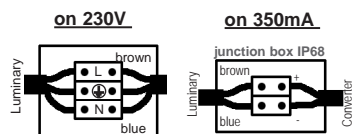

Koba TR - TB

last update 24/09/2015

BEL1138

Koba TR :	code 8047. _ 32 _ _ _	1x3,2W - 350mA - CE - IP65 - IK09 -  -  - 
Koba TR :	code 8047. W03 _ _ _	1x3,0W - 230V~ - CE - IP65 - IK09 -  -  - 
Koba TB :	code 8048. _ 32 _ _ _	1x3,2W - 230V~ - CE - IP65 - IK09 -  -  - 

Koba TR

Koba TB

INSTALLATION INSTRUCTIONS - PART A

1. DIMENSION HOLES
2. MAKE THE ELECTRICAL CONNECTION
3. PLACE THE LUMINARY
4. SWITCH ON

Installation : Led Power Supply

Red : +
Black : -

only use a Power supply delivery from BEL LIGHTING - SENICO

2 ELECTRICAL CONNECTION

- NL - Voeg de voedingskabel in de beschermingskoker (A)
 FR - Insérer le câble d'alimentation dans la gaine de protection(A).
 EN - Insert the feeder in the protection sheath (A)
 DE - Das Kabel in die Schutzhülle einfügen (A)
 EL - Παρεμβάλετε τον τροφοδοτή στη θήκη προστασίας(A)