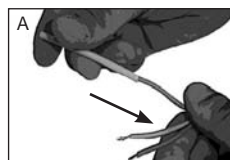

Koba TR

Koba TB

INSTALLATION INSTRUCTIONS - PART A

1. DIMENSION HOLES
2. MAKE THE ELECTRICAL CONNECTION
3. PLACE THE LUMINARY
4. SWITCH ON

Installation : Led Power Supply

Red : +
Black : -

only use a Power supply delivery from BEL LIGHTING - SENICO

2 ELECTRICAL CONNECTION

- NL - Voeg de voedingskabel in de beschermingskoker (A)
 FR - Insérer le câble d'alimentation dans la gaine de protection(A).
 EN - Insert the feeder in the protection sheath (A)
 DE - Das Kabel in die Schutzhülle einfügen (A)
 EL - Παρεμβάλετε τον τροφοδοτή στη θήκη προστασίας(A)