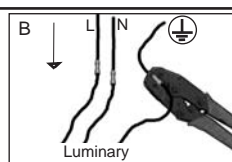

Koba TR

Koba TB

INSTALLATION INSTRUCTIONS - PART A

1. DIMENSION HOLES
2. MAKE THE ELECTRICAL CONNECTION
3. PLACE THE LUMINARY
4. SWITCH ON

Installation : Led Power Supply

Red : +
Black : -

only use a Power supply delivery from BEL LIGHTING - SENICO

2 ELECTRICAL CONNECTION

- NL - Voeg de voedingskabel in de beschermingskoker (A)
 FR - Insérer le câble d'alimentation dans la gaine de protection(A).
 EN - Insert the feeder in the protection sheath (A)
 DE - Das Kabel in die Schutzhülle einfügen (A)
 EL - Παρεμβάλετε τον τροφοδοτή στη θήκη προστασίας(A)

ACCESSORY SET (C)

belpasta 1g

- NL Voor een correcte installatie is het verplicht de schroeven te behandelen met belpasta.
 FR Pour une bonne installation, vous devez enduire les parties à visser avec la graisse belpasta ci-jointe.
 EN For a good installation, it is obliged to put the grease belpasta on the screwing part .
 DE Sie müssen die Teile der Leuchte, die geschraubt werden mit dem beigefügten Fett belpasta bestreichen.
 GR Για καλή εγκατάσταση, σας συνιστούμε να βάλετε στα σημεία προς βιδώμα λίγο γράσο belpasta, το οποίο βρίσκεται στην συσκευασία.