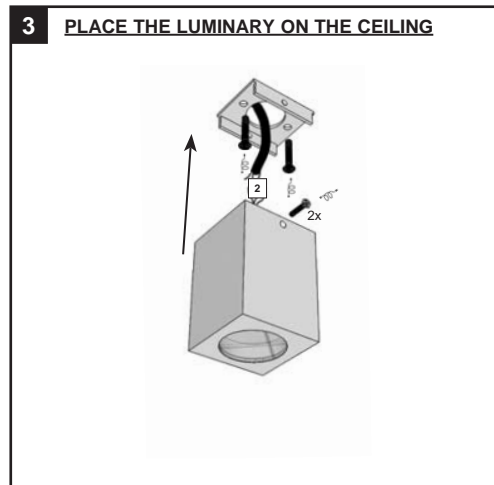

Koba TR

Koba TB

INSTALLATION INSTRUCTIONS - PART A

1. DIMENSION HOLES
2. MAKE THE ELECTRICAL CONNECTION
3. PLACE THE LUMINARY
4. SWITCH ON

Installation : Led Power Supply

Red : +
Black : -

only use a Power supply delivery from BEL LIGHTING - SENICO

2 ELECTRICAL CONNECTION

- NL - Voeg de voedingskabel in de beschermingskoker (A)
 FR - Insérer le câble d'alimentation dans la gaine de protection(A).
 EN - Insert the feeder in the protection sheath (A)
 DE - Das Kabel in die Schutzhülle einfügen (A)
 EL - Παρεμβάλετε τον τροφοδοτή στη θήκη προστασίας(A)