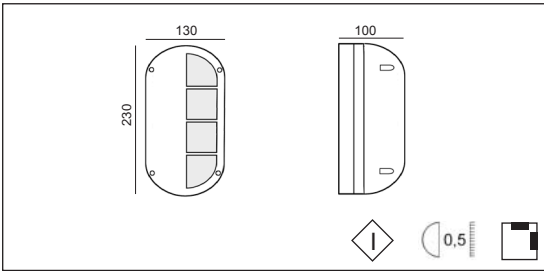

Product datasheet

LOTUS C

code : 125.____.____

Description

- EN** Wall or ceiling luminaire. This reliable and economic fixture is used in many indoor and outdoor Architecturals projects. Fixture to be placed on the wall or ceiling, it is available in LED, halogen or economic fluorescent version.
 Degree of protection IP54 - Class 1 - CE
 Dimensions: 230x130mm - height: 100mm
 Luminaire made of aluminum, stainless steel screws, glass mat interior (white).
 Fixation with 2 screws, 2 holes 5mm diameter, 185mm distance between centers.
 With 2 cable glands for cable max. 10mm diameter.
 Colors: 00 - Natural aluminum
 01 - White
 02 - Black
- FR** Applique ou Plafonnier. Ce luminaire fiable et économique est utilisé dans de nombreux projets d'architecture intérieure et extérieure. Luminaire à installer au mur ou au plafond, il est disponible en version Led ou pour ampoule économique fluorescente.
 Degré de protection IP54 - Classe 1 - CE
 Dimensions: 230x130mm - hauteur: 100mm
 Luminaire fabriqué en aluminium, visserie en inox, verre intérieur mat (blanc).
 Fixation avec 2 vis, 2 trous de 5mm de diamètre, entraxe: 185mm.
 Avec 2 presse-étoupes pour cable max. 10mm de diamètre.
 Couleurs: 00 - Aluminium naturel
 01 - Blanc
 02 - Noir
- NL** Plafond armatuur vervaardigd uit aluminium. Dit economisch toestel kan in vele projecten , zowel binnen als buiten geïntegreerd worden. Dit toestel aan de muur of het plafond te bevestigen is leverbaar in LED versie, fluo versie of halogeen versie.
- GR** Φωτιστικό κατασκευασμένο από αλουμίνιο κατάλληλο για τοίχο ή για οροφή. Είναι μια αξιόπιστη και οικονομική λύση αυτό το φωτιστικό, κατάλληλο για εξωτερικό ή εσωτερικό φωτισμό σε ένα αρχιτεκτονικό έργο. Είναι κατάλληλο για να λειτουργήσει με λαμπτήρες led ή φθορισμού.