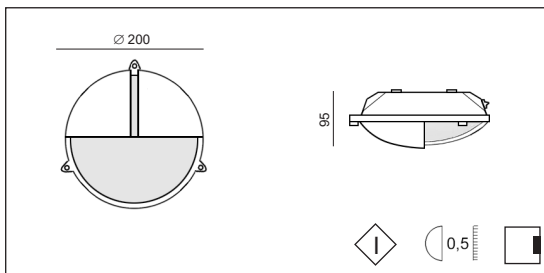

Product datasheet

MARINA-R

code : 725.E2.07

• Description

EN wall luminary, this reliable and economic fixture is used in many exterior architectural projects.
 Degree of protection IP54 - 220/240V - Class 1 - CE
 Luminaire made in cast brass, stainless steel screws, safety clear glass.
 Colors : 07 - Natural brass

FR Cette applique fiable et économique est utilisé dans de nombreux projets d'architecture extérieure.
 Degré de protection IP54 - 220/240V - Classe 1 - CE
 Luminaire fabriqué en fonte laiton, visserie en inox, verre clair de sécurité.
 Couleurs: 07 - Laiton naturel

BEL Lighting

 The luminaire is compatible with bulbs of the energy classes:

A++
 A+
 A
 B
 C
 D
 E

874/2012 

Product datasheet

MARINA-R

code : 725.E2.07

Product code : Code produit : Produkt-Code :	725.E2.07
Power : Puissance : Leistung :	max. 25W
*LED colour : couleur : Farbe :	
Lamp type : Type de lampe : Leuchtentyp :	LED (max. diameter 40mm / height 120mm)
Socket:	E27
Driver type : Convertisseur : Konverter :	
Voltage :	220-240V
Classification :	CE - IP54 - Class I
Colour : Couleur : Farbe :	Natural brass
Material : Matériaux : Material :	Cast brass
Origin : Origine : Herkunft :	Made in GREECE
Weight :	1,70kg
Dimmable :	yes
Adjustable :	no
Warranty : Garantie :	2 years
Glass type : Type de verre : Glasyt :	safety clear glass