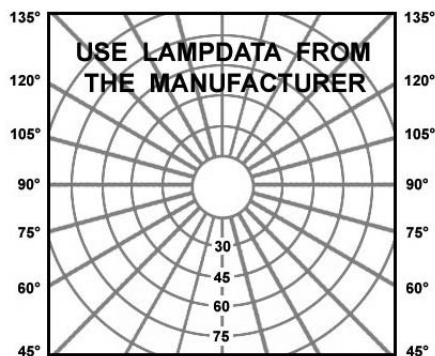

BEL Lighting 756.GU._ _

The luminaire is compatible with bulbs of the energy classes:

A++
A+
A
B
C
D
E

874/2012