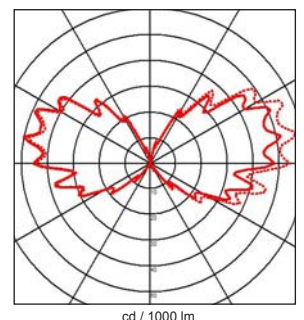

731.G9. _ . _ :

Dimensions: diamètre 65mm - hauteur: 200mm - largeur totale: 115mm - diamètre base: 65mm

Luminaire fabriqué en aluminium ou en laiton, visserie en inox, verre intérieur mat (blanc).

Fixation avec 2 vis, 2 trous de 5mm de diamètre, entraxe: 32mm.

Avec 2 entrées pour câble de max. 10mm de diamètre.

Couleurs: 00 - Aluminium brossé

02 - Noir

07 - Laiton

09 - Bronze