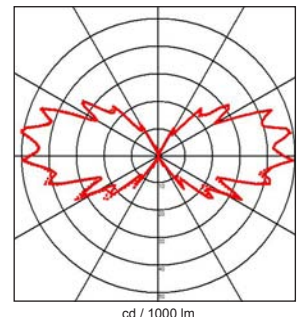

704.G9. _ _ :

Dimensions: diamètre 65mm - hauteur: 155mm - largeur totale: 77mm - longueur totale: 225mm
Diamètre base: 65mm

Luminaire fabriqué en aluminium ou en laiton, visserie en inox, verre intérieur mat (blanc).

Fixation avec 2 vis, 2 trous de 5mm de diamètre, entraxe: 32mm.

Avec 2 entrées pour câble de max. 10mm de diamètre.

Couleurs: 00 - Aluminium brossé

07 - Laiton

09 - Bronze

NL Armatuur met symmetrische uitstraling vervaardigd uit aluminium of messing, dit toestel voor LED halogeen lamp of economische spaarlamp, is aan de muur te bevestigen. Dit kwaliteitsproduct is geproduceerd door eigen bewerkingsproces, kan alleen of in groep geplaatst worden. Is zeer geschikt voor tal van buiten verlichtings toepassingen. Bestaat in verschillende uitvoeringen.

GR Απλικά κατευθυνόμενης διάχυσης φωτός η οποία είναι κατασκευασμένη από αλουμίνιο ή μπρούτζο. Κατάλληλη να λειτουργεί με λαμπτήρες led, οικονομίας ή αλογόνου. Αυτής της ποιότητας τα φωτιστικά είναι κατασκευασμένα στον τόρνο και είναι μια ελκυστική λύση για εξωτερικό φωτισμό.