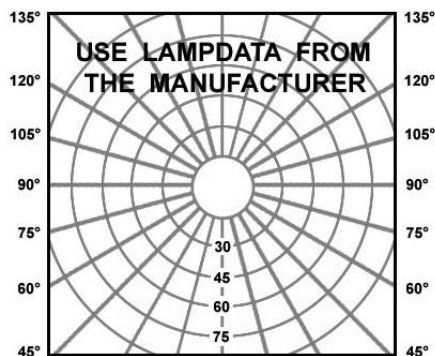

Description

- EN** Surface-mounted ceiling downlights, this fixture is available as a halogen or LED bulb. Robust construction, this product is manufactured by machining process. Degree of protection IP20 - Class 1 - CE
 Dimensions: total height: 150mm - diameter: 110mm or 102mm for stainless steel
 Luminaire made of aluminum or stainless steel, stainless steel screws.
 Fixation with 3 screws, 3 holes 5mm diameter.
 With 2 cable entry for cable max. 10mm diameter.
 Colors: 00 - Brushed natural aluminum
 01 - White
 02 - Black
 04 - Brushed stainless steel
 39 - Grey
- FR** Plafonnier pour une installation au plafond, ce luminaire est disponible pour une ampoule halogène ou LED. De construction robuste, ce produit est fabriqué par procédé d'usinage. Degré de protection IP20 - Classe 1 - CE
 Dimensions: hauteur totale: 150mm - diamètre: 110mm ou 102mm pour inox brossé
 Luminaire fabriqué en aluminium ou en inox, visserie en inox.
 Fixation avec 3 vis, 3 trous de 5mm de diamètre.
 Avec 2 entrées pour câble de max. 10mm de diamètre.
 Couleurs: 00 - Aluminium naturel brossé
 01 - Blanc
 02 - Noir
 04 - Inox brossé
 39 - Gris

BEL Lighting 922.E2._ _

The luminaire is compatible with bulbs of the energy classes:

874/2012 

Product datasheet

ROTOR MAXI

code : 922.E2._ _

Product code : Code produit : Produkt-Code :	922.E2._ _
Power : Puissance : Leistung :	max. 75W
Lamp type : Type de lampe : Leuchtentyp :	PAR30  or LED solution 
Soquet :	E27
Driver type : Convertisseur : Konverter :	
Voltage :	230V
Classification :	CE - IP20 Class I
Colour : Couleur : Farbe :	00 Brushed natural aluminum 01 White 02 Black 04 Brushed stainless steel 39 Grey
Material : Matériaux : Material :	00, 01, 02, 39: Aluminum 04: Stainless steel
Origin : Origine : Herkunft :	Made in Belgium
Weight:	00, 01, 02, 39: 0,60kg 04: 1,50kg
Dimmable :	yes
Adjustable :	no
Warranty : Garantie :	2 years + 3 years optional
Glass type : Type de verre : Glastyp :	