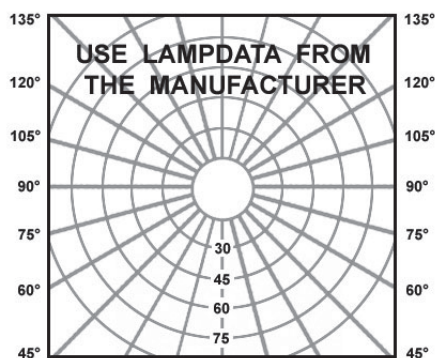

• Description

EN Surface-mounted ceiling downlights.
 Robust construction, this product is manufactured by machining process.

Degree of protection IP20 - Class 1 - CE
 Luminaire made in aluminum, stainless steel, brass or copper.
 Colors: 00 - Brushed natural aluminum
 01 - White
 02 - Black
 04 - Brushed stainless steel
 07 - Brushed brass
 21 - Brushed copper
 39 - Grey

FR Projecteur pour une installation au plafond.
 De construction robuste, ce produit est fabriqué par procédé d'usinage.

Degré de protection IP20 - Classe 1 - CE
 Luminaire fabriqué en aluminium, inox, laiton ou cuivre.
 Couleurs: 00 - Aluminium naturel brossé
 01 - Blanc
 02 - Noir
 04 - Inox brossé
 07 - Laiton brossé
 21 - Cuivre brossé
 39 - Gris

E

}

874/2012

Product datasheet

ROTOR Mini

code : 923.GU._ _

| | |
|--|---|
| Product code : Code produit : Produkt-Code : | 923.GU._ _ |
| Power : Puissance : Leistung : | |
| Lamp type : Type de lampe : Leuchtentyp : | LED GU10 (max. height 65mm) |
| Socket: | GU10 |
| Driver type : Convertisseur : Konverter : | |
| Voltage: | 220 - 240V 50-60Hz |
| Classification : | CE - IP20 Class I |
| Colour : Couleur : Farbe : | 00 Brushed natural aluminum 01 White 02 Black 04 Brushed Stainless steel 07 Brushed brass 21 Brushed copper 39 Grey |
| Material : Matériaux : Material : | Aluminum, stainless steel, brass or copper |
| Origin : Origine : Herkunft : | Made in Belgium |
| Weight: | 00, 01, 02, 39: 0,30kg 04: 0,60kg 07, 21: 0,80kg |
| Dimmable | yes |
| Adjustable : | no |
| Warranty : Garantie : | 2 years + 3 years optional |
| Glass type : Type de verre : Glastyp : | |