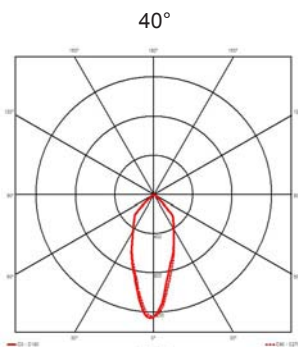

BEL Lighting 8090.____.

The luminaire contains built-in LED lamps

A++
A+
A
B
C
D
E

A

The LED-lamps cannot be changed in the luminaire

874/2012