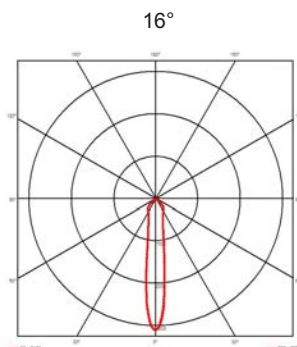

BEL Lighting 8090.____.

The luminaire contains built-in LED lamps

A++
A+
A
B
C
D
E

A

The LED-lamps cannot be changed in the luminaire

874/2012