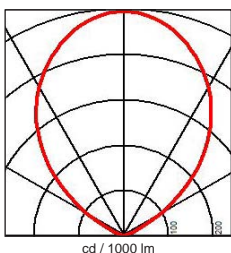

— C0 / C180
... C90 / C270

BEL Lighting 8038.W80. __

The luminaire contains built-in LED lamps

A++
A+
A
B
C
D
E

A

The LED-lamps cannot be changed in the luminaire

874/2012

BEL Lighting 8038.1G9. __

The luminaire is compatible with bulbs of the energy classes:

A++
A+
A
B
C
D
E

874/2012