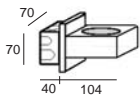

Product datasheet

TAF - IN (exterior)

code: 915SA._._.32

code: 916SA._._.32

Description

EN Recessed square luminary in aluminum with LED or for halogen bulbs. Fits discreetly into your wall to create a good atmosphere.
Degree of protection IP44 (head IP65) - Class 1 - CE
voltage: 230V
Dimensions: total thickness: 144mm - coverplate: 100x1000mm
Luminaire made of solid aluminum, stainless steel screws, safety sandblasted glass.
Color: 32 - Anodised aluminum

FR Luminaire encastré carré, en aluminium, avec led ou pour ampoule halogène. Se place discrètement dans vos murs pour donner une ambiance.
Degré de protection IP44 (tête IP65) - Classe 1 - CE
voltage: 230V
Dimensions: épaisseur totale: 144mm - plaque: 100x100mm
Luminaire fabriqué en aluminium massif, visserie en inox, verre sablé de sécurité.
Couleur: 32 - Aluminium anodisé

code: 915SA. XX . 32

code: 916SA. G9 . 32

BEL Lighting 916SA.G9.32

The luminaire is compatible with bulbs of the energy classes:

874/2012

BEL Lighting 915SA.G9.32

The luminaire is compatible with bulbs of the energy classes:

874/2012

BEL Lighting 915SA.W6.00

The luminaire contains built-in LED lamps

The LED-lamps cannot be changed in the luminaire

874/2012