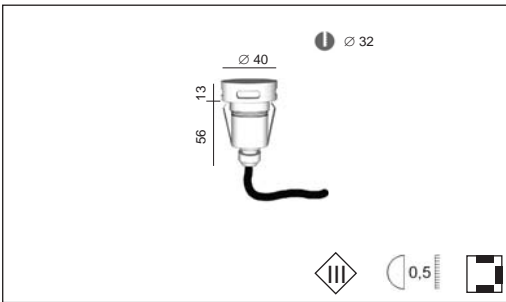

BEL Lighting 8085_._._._._

The luminaire contains built-in LED lamps

The LED-lamps cannot be changed in the luminaire

874/2012