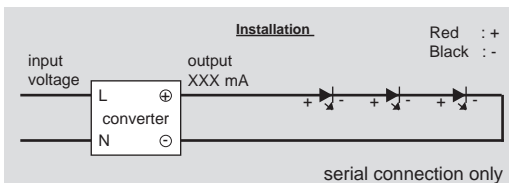

BEL Lighting 8085_._._._._

The luminaire contains built-in LED lamps

The LED-lamps cannot be changed in the luminaire

874/2012