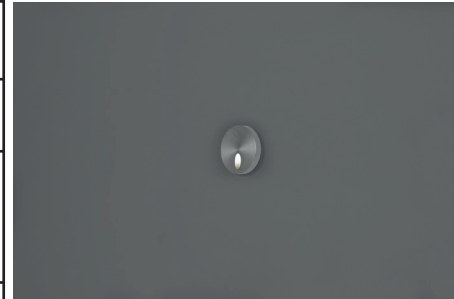

Product datasheet

TIKI Y

code : 311.____

Product code: Code produit:	311.R.____	311.K.____	
Power: Puissance:	1W		
*LED	D 5000K° - 95lm		
Colour:	N 4000K° - 95lm		
Couleur:	W 3000K° - 95lm		
Driver type: Convertisseur:	350mA Constant Current (not included)		
Voltage:	350mA		
Light diffusion angle °:	asymmetric		
Classification:	CE - IP43 - IK09 - Class III		
PRODUCT	02A Black Anodized		
Colour:	32 Anodized Aluminum		
Couleur:	33 Bronze Anodized		
Lamptype: Type de lampe:	LED incorporated		
Lifetime / durée de vie:	50.000 hrs		
Material: Matériaux:	Solid Aluminum		
Origin: Origine:	Made in Belgium		
Weight:	0,15kgr		
Dimmable:	yes		
Adjustable:	no		
Warranty: Garantie:	2 years		
Glass type: Type de verre	Safety clear plexiglass		

*Nos données de puissance pour les luminaires à LED correspondent uniquement à la puissance des LED.

* Our performance data for LED luminaires are solely the power of LED.