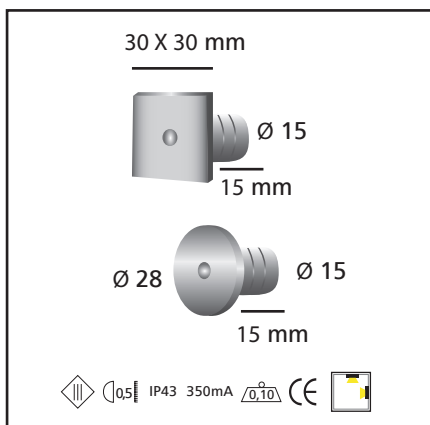

## DESCRIPTION

- EN** Small lamp in Led «with 110° lights» made of profile aluminum with an upward and sideward light  
Degree of protection IP43 - Class III - CE  
Voltage: 350  
Dimensions: Coverplate 30mm x 30mm or  $\Phi$ 28mm thickness 2,5mm  
Body  $\Phi$ 15mm height 15mm  
Luminaire made of solid aluminum,  
Color:  
02A - Black anodised  
32 - Anodised aluminum  
33 - Bronze anodised

## ΠΕΡΙΓΡΑΦΗ

Πολύ μικρό χωνευτό φωτιστικό led κατασκευασμένο από ανοδευμένο αλουμίνιο. Κατάλληλο για ειδικές κατασκευές, γυψοσανίδες, και ξύλινες κατασκευές.

Degree of protection IP43 - Class III - CE  
Voltage: 350

Dimensions: Πρόσοψη 30mm x 30mm or  $\Phi$ 28mm πάχος 2,5mm Σώμα  $\Phi$ 15mm ύψος 15mm

Σώμα κατασκευασμένο από συμπαγές αλουμίνιο

Χρώματα:

- 02A - Μαύρη ανοδείωση  
32 - Ανοδειωμένο Αλουμ.  
33 - Μπρονζέ Ανοδείωση