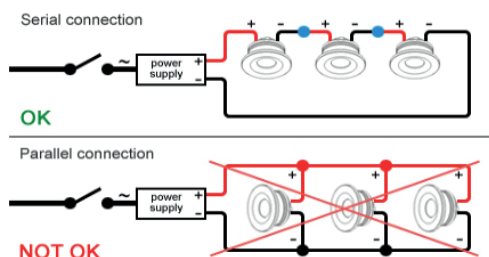

ΠΕΡΙΓΡΑΦΗ

Πολύ μικρό χωνευτό φωτιστικό led κατασκευασμένο από ανοδευμένο αλουμίνιο. Κατάλληλο για ειδικές κατασκευές, γυψοσανίδες, και ξύλινες κατασκευές.

Degree of protection IP43 - Class III - CE
Voltage: 350

Dimensions: Πρόσοψη 30mm x 30mm or Φ 28mm πάχος 2,5mm Σώμα Φ 15mm ύψος 15mm

Σώμα κατασκευασμένο από συμπαγές αλουμίνιο

Χρώματα:

1. 02A - Μαύρη ανοδείωση
   32 - Ανοδειωμένο Αλουμ.
   33 - Μπρονζέ Ανοδείωση