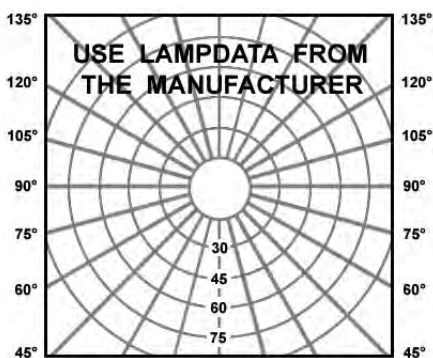

• Description

- EN** Round surface-mounted ceiling downlight in brushed stainless steel or anodized aluminum. This durable product impresses with its technical quality and finish, it is manufactured by machining process and uses halogen or LED bulb.
 Degree of protection IP20 - Class 3 - CE
 Dimensions: total height: 30 mm - recessed diameter: 81 mm
 Coverplate: diameter 98mm
 Luminaire made of stainless steel 316L, stainless steel screws.
 Color: 16 - Stainless steel 316L
- FR** Spot rond en inox brossé ou aluminium anodisé pour encastrément plafond. Se place discrètement et apporte une solution intéressante pour une faible consommation électrique. Ce produit durable séduit par sa qualité technique et sa finition, il est fabriqué par procédé d'usinage et est à utiliser avec une ampoule halogène ou LED.
 Degré de protection IP20 - Classe 3 - CE
 Dimensions: hauteur totale: 30 mm - diamètre d'encastrement: 81 mm
 Plaque de recouvrement: diamètre 98mm
 Luminaire fabriqué inox 316L, visserie en inox.
 Couleur: 16 - Inox 316L

BEL Lighting 1167.GX.16

The luminaire is compatible with bulbs of the energy classes:

874/2012 

Product datasheet

VISTA GX

code : 1167.GX.16

Product code : Code produit : Produkt-Code :	1167.GX.16
Power : Puissance : Leistung :	max. 50W
Lamp type : Type de lampe : Leuchtentyp :	QR-CB51
Soquet:	GX5,3
Driver type : Convertisseur : Konverter :	Driver 230/12V (not included)
Voltage:	12V
Classification :	CE - IP20 Class III
Colour : Couleur : Farbe :	Stainless steel 316L
Material : Matériaux : Material :	Stainless steel
Origin : Origine : Herkunft :	Made in Belgium
Weight:	0,25kg
Dimmable	yes
Adjustable :	yes
Warranty : Garantie :	2 years
Glass type : Type de verre : Glastyp :	