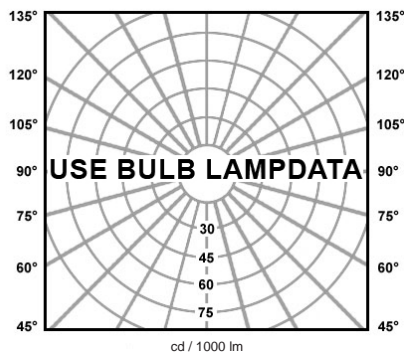

— C0 / C180
... C90 / C270

BEL Lighting 1185._00

The luminaire is compatible with bulbs of the energy classes:

A++
A+
A
B
C
D
E

874/2012